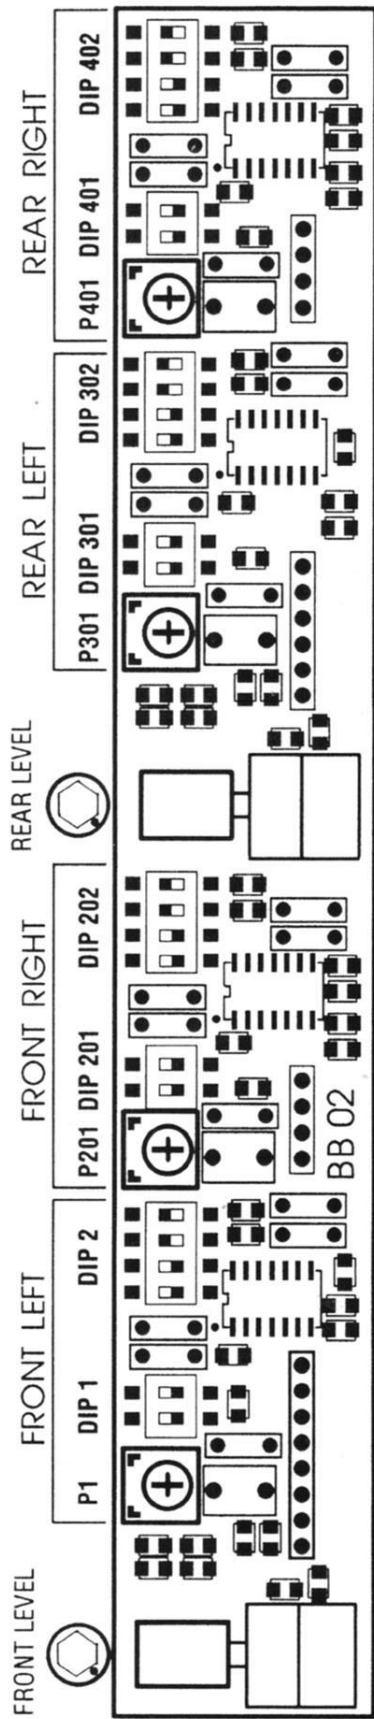

FRONT + REAR ACTIVE CONTROLS

SUBWOOFER ACTIVE CONTROLS

FRONT + REAR CHANNEL SETUP

HIGH PASS FILTER 12 dB/oct

FRONT + REAR
Hi-Pass Fr eq. (-3dB)
DIP2 202 302 402

<input type="checkbox"/>	<input type="checkbox"/>	360 Hz
<input type="checkbox"/>	<input type="checkbox"/>	120 Hz
<input type="checkbox"/>	<input type="checkbox"/>	80 Hz
<input type="checkbox"/>	<input type="checkbox"/>	60 Hz