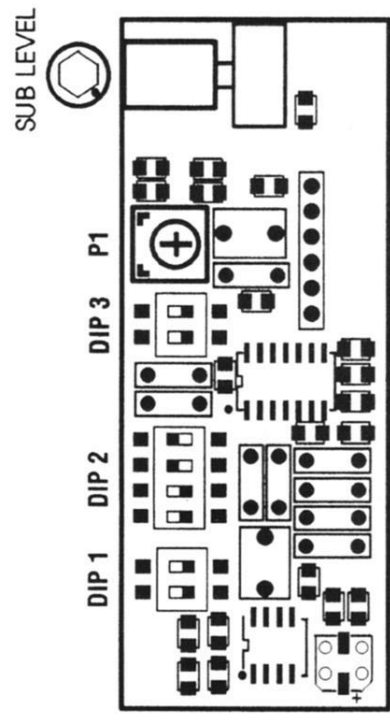

FRONT + REAR ACTIVE CONTROLS

SUBWOOFER ACTIVE CONTROLS

FRONT + REAR CHANNEL SETUP

HIGH PASS FILTER 12 dB/oct

FRONT + REAR
Hi-Pass Fr eq. (-3dB)
DIP2 202 302 402

<input type="checkbox"/>	<input type="checkbox"/>	360 Hz
<input type="checkbox"/>	<input type="checkbox"/>	120 Hz
<input type="checkbox"/>	<input type="checkbox"/>	80 Hz
<input type="checkbox"/>	<input type="checkbox"/>	60 Hz